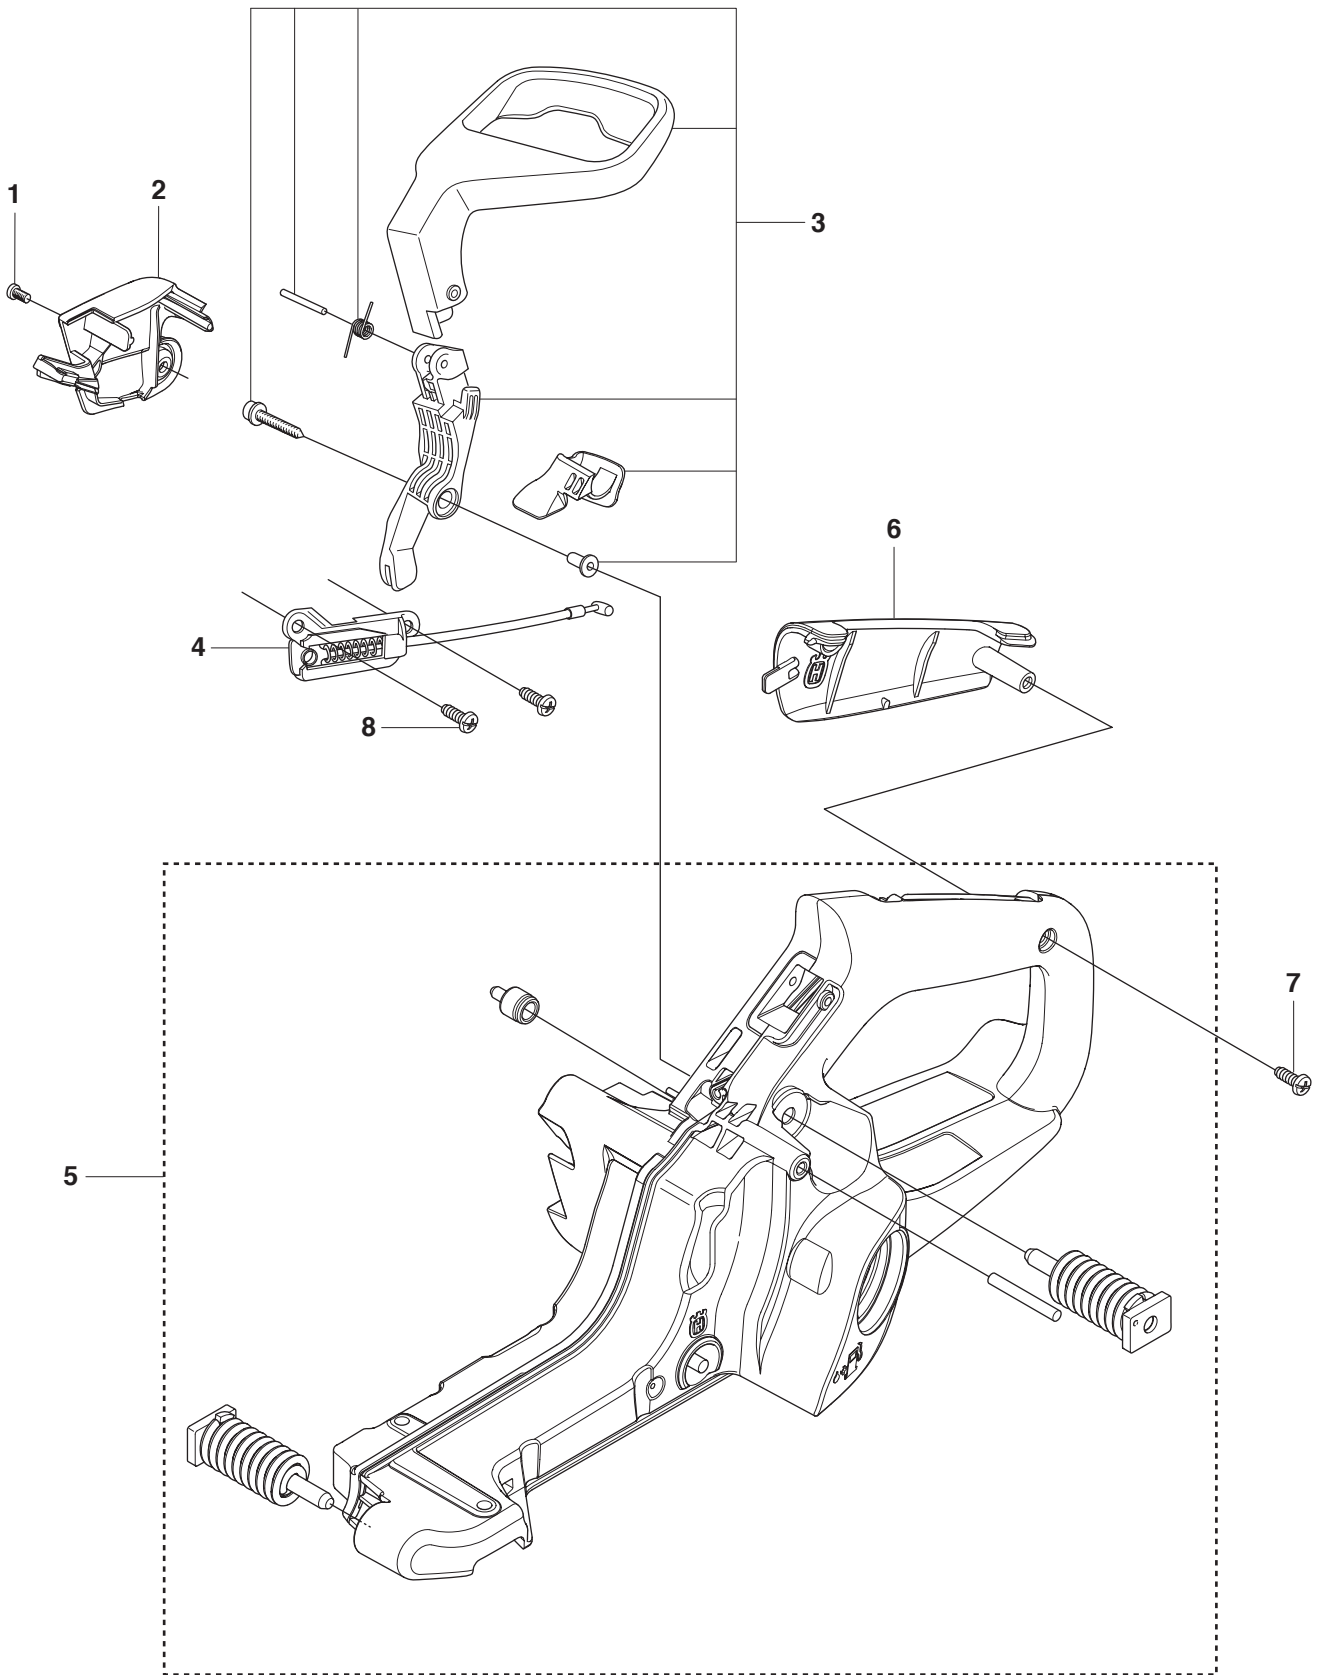

440e Trio Brake

Spare parts

Ersatzteile

Pièces détachées

Reserve onderdelen

Repuestos

Reservdelar

A

TrioBrake

Position #	Article #	Quantity	Notes	Kit
1	521 92 59-01	1		
2	537 39 26-01	1		1
3	537 34 72-01	1		1
4	537 34 78-01	1		
5	503 89 29-01	1		1
6	503 89 08-02	1		1
7	735 31 08-20	1		1
8	503 21 70-10	1		1
9	505 89 26-01	1		1
10	544 30 60-01	1		1
11	544 35 75-01	1		1
12	502 44 69-01	1		1
13	503 85 52-01	1		1
14	503 21 70-10	9		1
15	544 25 31-01	1		1
16	502 49 32-01	1		1
17	544 84 55-01	1		1
18	504 54 28-01	1		1

B

TrioBrake

Position #	Article #	Quantity	Notes	Kit
1	503 21 70-72	1		
2	502 44 67-01	1		
3	575 55 14-01	1		
4	521 93 93-01	1		
5	502 44 63-01	1		
6	502 44 68-01	1		
7	503 21 28-10	1		
8	503 21 70-72	2		